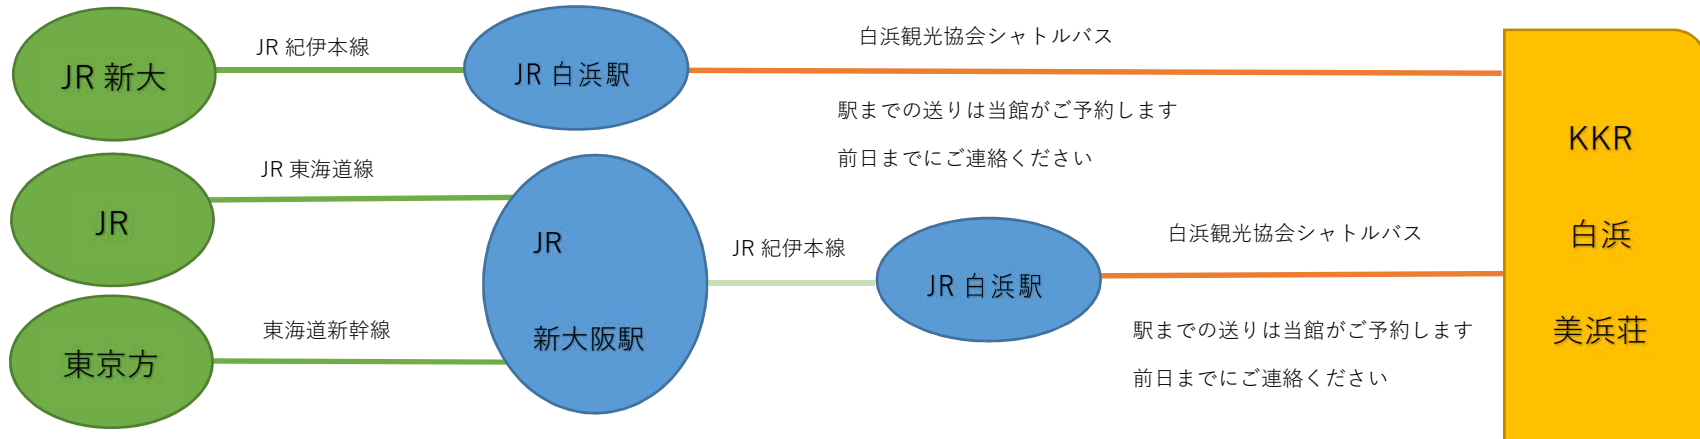

各種交通機関のご案内

お車でお越しのお客様

車でお越しのお客様（新大阪駅から約2時間30分）

飛行機でお越しのお客様