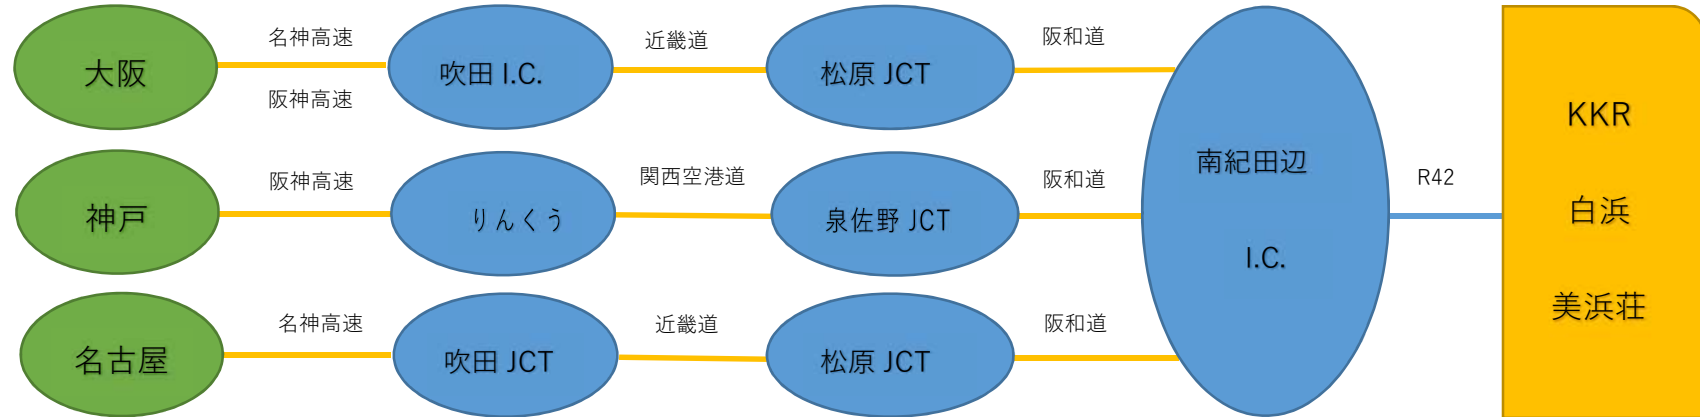

各種交通機関のご案内

お車でお越しのお客様

車でお越しのお客様（新大阪駅から約2時間30分）

飛行機でお越しのお客様